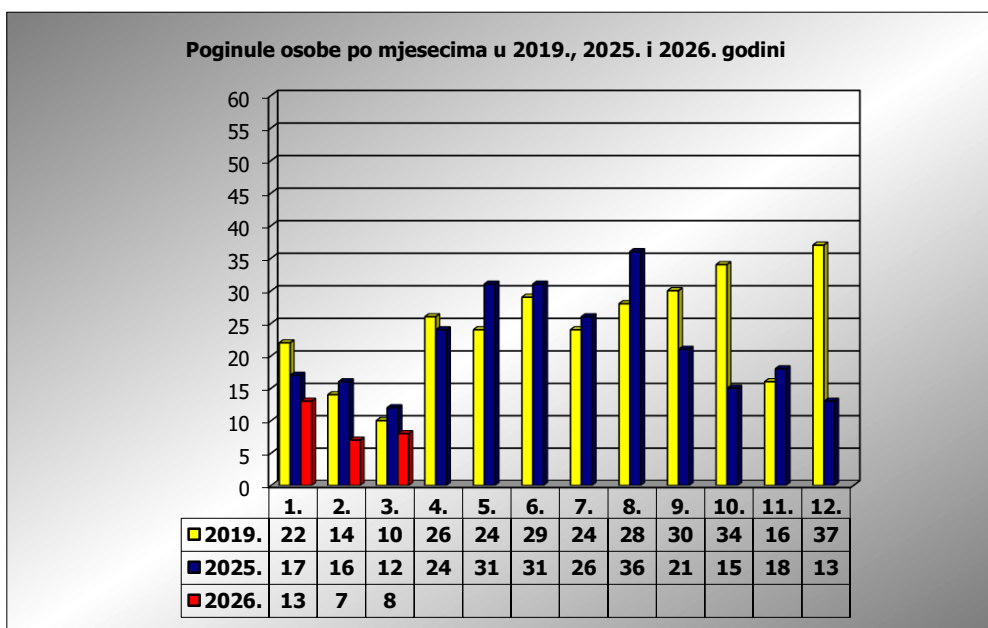

PRIKAZ POGINULIH OSOBA U PROMETNIM NESREĆAMA U 2026. GODINI U REPUBLICI HRVATSKOJ PO MJESECIMA
(usporedba s 2019.* i 2025. godinom)

mjesec	poginuli			2026./2019.		2026./2025.	
	2019. g.	2025. g.	2026. g.				
siječanj	22	17	13	-40,9%	-9	-23,5%	-4
veljača	14	16	7	-50,0%	-7	-56,3%	-9
ožujak	10	12	8	-20,0%	-2	-33,3%	-4
travanj	26	24					
svibanj	24	31					
lipanj	29	31					
srpanj	24	26					
kolovoz	28	36					
rujan	30	21					
listopad	34	15					
studen	16	18					
prosinac	37	13					
I-II	36	33	20	-44,4%	-16	-39,4%	-13
I-III	46	45	28	-39,1%	-18	-37,8%	-17

* Referentna godina Nacionalnog plana sigurnosti cestovnog prometa RH za razdoblje od 2021. do 2030.

III. mjesec - podaci s danom 26.03.2019., 2025. i 2026.